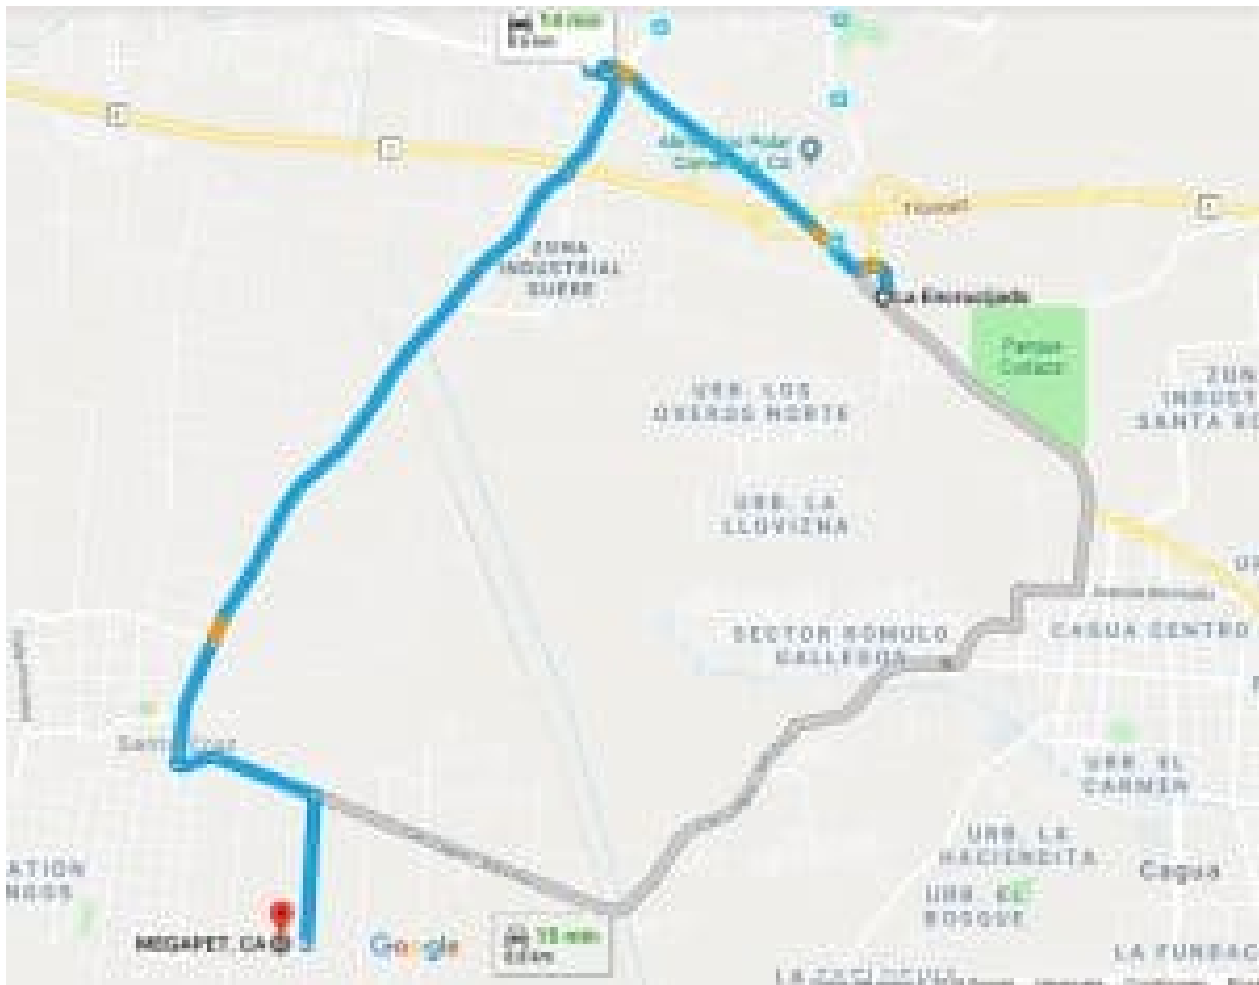

Ubicación

Coordenadas GPS: **10.172093, -67.502677**

Dirección: Av. 3 Local lote Nro. 8 Zona Industrial Santa Cruz de Aragua, Zona Postal 2123, Santa Cruz Edo. Aragua.

Punto de Referencia, Diagonal a la Nestlé, al lado de Agrobueyca.

Máster: 0244-4006342

[Descargar Mapa en Formato PDFClick Aquí](#)